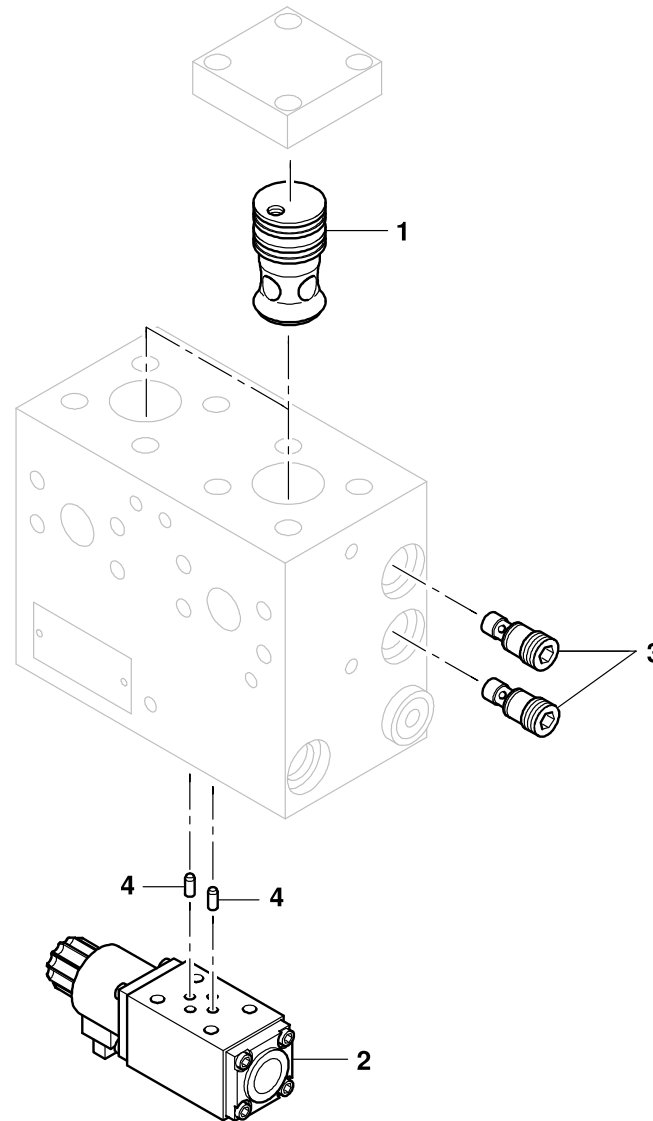

GROVESTEUEREINHEIT
CONTROL UNITBILDТАFEL
PICTORIAL DISPLAY**GMK 3050**

10.10

3139019-ETL A

1/1

G 786

3139019-A-BL01-1010-0000